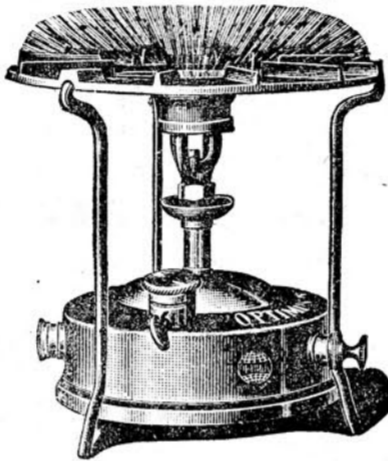

«OPTIMUS»

Stoccolma (Svezia), avverte che i fornelli originali svedesi «OPTIMUS», inodori, e senza fumo, preferiti per perfetto funzionamento, il poco consumo di petrolio ed il prezzo modico, garantiti contro gli scoppi, sono in vendita dai migliori negozi di feramenta. Articoli cassalinghi e Lattonieri d'Italia e Colonia, ove i privati li troveranno assieme ai pezzi di ricambio ed accessori. ESIGERE SEMPRE la marca «OPTIMUS» impressa sui recipienti.